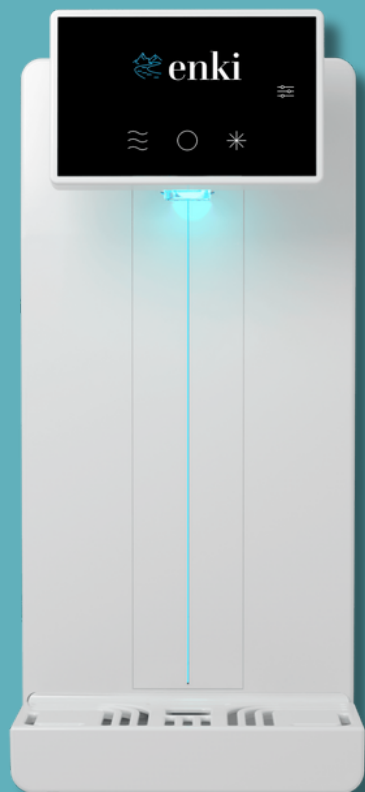

-  +45 8734 7790
-  info@waterrex.dk
-  Fabrikvej 11 B, 8260 Viby J

ENKI FREJA 20 KTB - HVID

VANDKØLER MED TOUCHSKÆRM - KOLDT TEMPERERET & BRUS

Denne vandkøler er en stilren og teknologisk avanceret vandkøler, der bringer både funktionalitet og æstetik til dit køkken eller kontormiljø. ENKI Freja 20 TFT benytter COOL-HYBRID® teknologien, hvilket sikrer effektiv køling og reduceret energiforbrug. Med PLUG&DRINK® systemet kræves ingen komplekse vvs-ændringer, hvilket gør installationen hurtig og problemfri.

- COOL-HYBRID teknologi
- Støjsvag og lille model
- Kan levere op til 20l i timen
- Til koldt og tempereret vand, med og uden brus
- Med touchskærm
- Med PLUG&DRINK® system

VANDTYPE

TEKNISKE DATA:

Materiale:	ABS Plast
Kølekapacitet:	20 liter/timen
Tappesystem:	Touch screen
Udskænkningshøjde:	27 cm
Mål:	(D)42,8 x (B)19,4 x (H)52 cm
Strøm:	230V
Vægt:	20 kg
Vandtryks krav:	2-6 bar
Køletemperatur:	4-12 grader C
Køleteknologi:	Cool-Hybrid