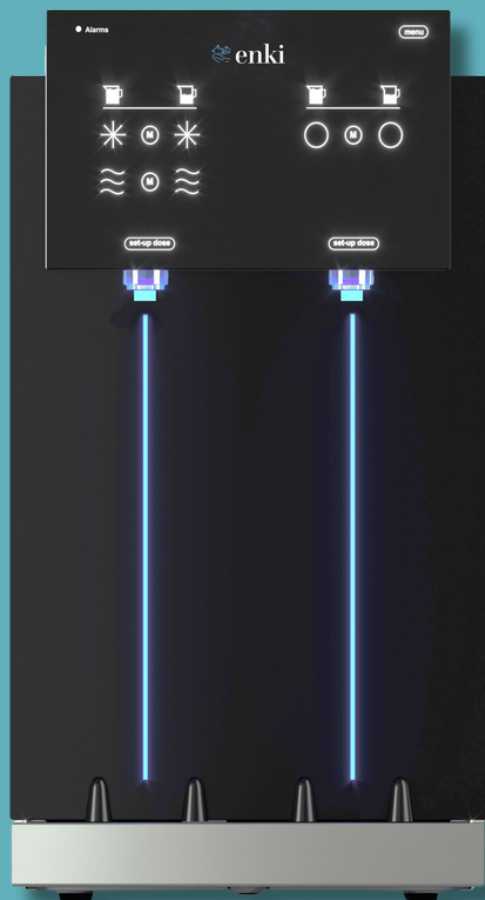

# ENKI ODIN 150 KT - SORT

## VANDKØLER MED TOUCHSKÆRM- KOLDT & TEMPERERET VAND

Denne vandkøler er en ekstraordinær vandkøler, der leverer op til 150 liter friskt, koldt samt tempereret vand i timen. Denne kapacitet gør den ideel til steder med højt forbrug som store virksomheder, hospitaler, eller offentlige faciliteter.

- COOL-HYBRID teknologi
- Automatisk fyldning af isbeholder
- Kan levere op til 150l i timen
- Til koldt og tempereret vand
- 10-tommers display
- Modstandsdygtig med 8 mm tykt sikkerhedsglas og 304 rustfrit stål