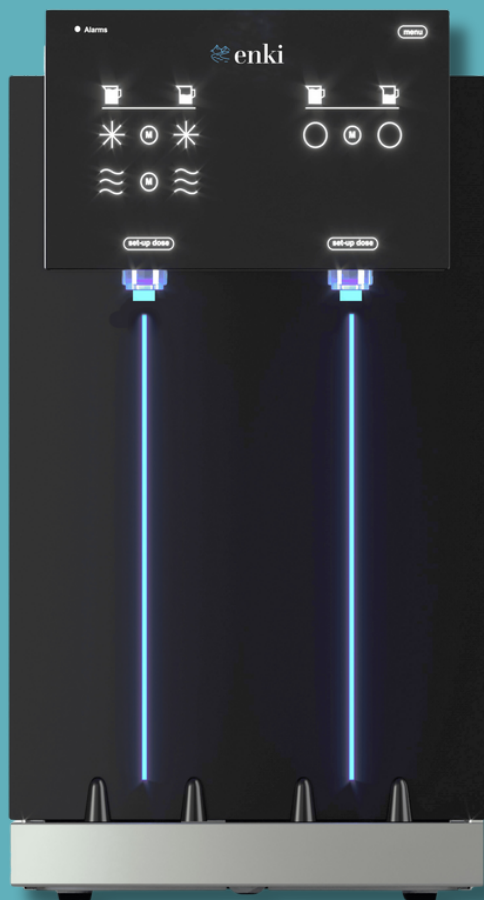

## VANDKØLER MED TOUCHSKÆRM- KOLDT, TEMPERERET & BRUS

Denne vandkøler er en ekstraordinær vandkøler, der leverer op til 150 liter friskt, koldt samt tempereret vand, med og uden brus i timen. Denne kapacitet gør den ideel til steder med højt forbrug som store virksomheder, hospitaler, eller offentlige faciliteter.

- COOL-HYBRID teknologi
- Automatisk fyldning af isbeholder
- Kan levere op til 150l i timen
- Til koldt og tempereret vand, med og uden brus
- 10-tommers display
- Modstandsdygtig med 8 mm tykt sikkerhedsglas og 304 rustfrit stål