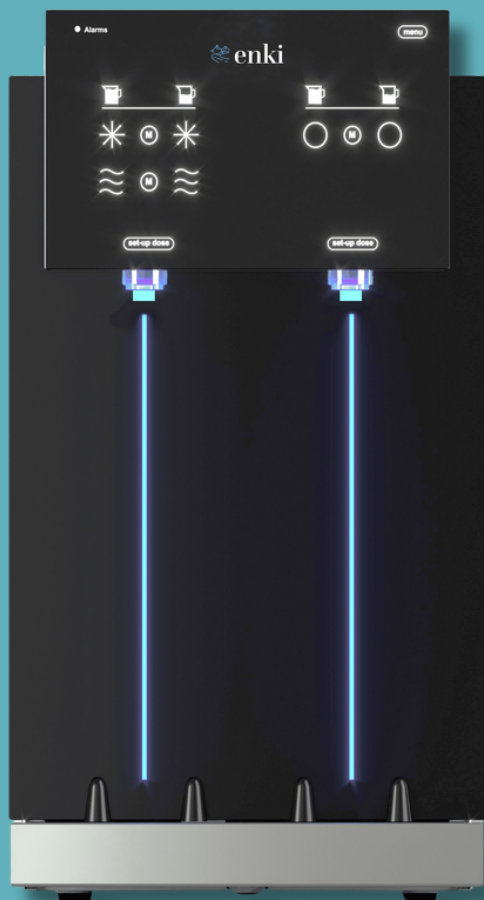

-  +45 8734 7790
-  info@waterrex.dk
-  Fabrikvej 11 B, 8260 Viby J

ENKI ODIN 90 KT - SORT

VANDKØLER MED TOUCHSKÆRM- KOLDT & TEMPERERET VAND

Denne vandkøler er en ekstraordinær vandkøler, der leverer op til 90 liter friskt, koldt samt tempereret vand i timen. Denne kapacitet gør den ideel til steder med højt forbrug som store virksomheder, hospitaler, eller offentlige faciliteter.

- COOL-HYBRID teknologi
- Automatisk fyldning af isbeholder
- Kan levere op til 90l i timen
- Til koldt og tempereret vand
- 10-tommers display
- Modstandsdygtig med 8 mm tykt sikkerhedsglas og 304 rustfrit stål

VANDTYPE

TEKNISKE DATA:

Materiale:	ABS Plast
Kølekapacitet:	90 liter/timen
Tappesystem:	Touch screen
Udskækningshøjde:	32,7 cm
Mål:	(D)62 x (B)36 x (H)59 cm
Strøm:	230V
Vægt:	40 kg
Vandtryks krav:	2-6 bar
Køletemperatur:	4-12 grader C
Køleteknologi:	Cool-Hybrid