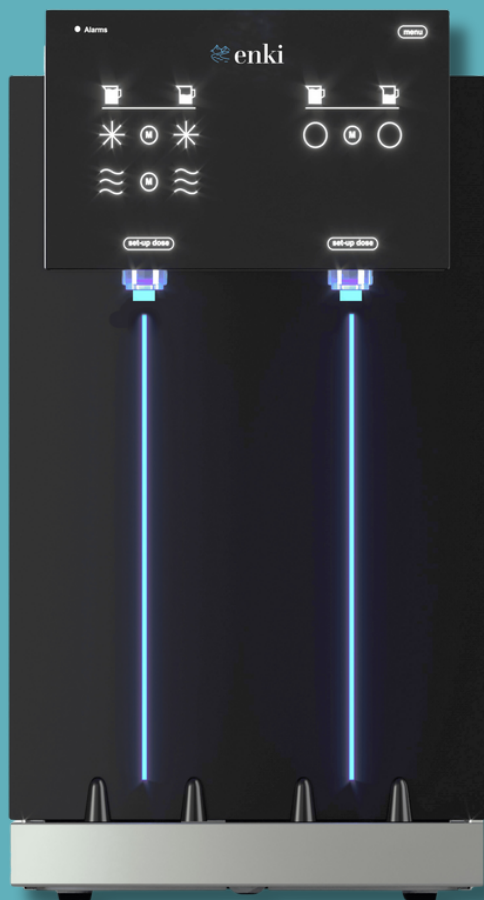

-  +45 8734 7790
-  info@waterrex.dk
-  Fabrikvej 11 B, 8260 Viby J

ENKI ODIN 90 KTB - SORT

VANDKØLER MED TOUCHSKÆRM- KOLDT, TEMPERERET & BRUS

Denne vandkøler er en ekstraordinær vandkøler, der leverer op til 90 liter friskt, koldt samt tempereret vand, med og uden brus i timen. Denne kapacitet gør den ideel til steder med højt forbrug som store virksomheder, hospitaler, eller offentlige faciliteter.

- COOL-HYBRID teknologi
- Automatisk fyldning af isbeholder
- Kan levere op til 90l i timen
- Til koldt og tempereret vand, med og uden brus
- 10-tommers display
- Modstandsdygtig med 8 mm tykt sikkerhedsglas og 304 rustfrit stål

VANDTYPE

TEKNISKE DATA:

Materiale:	ABS Plast
Kølekapacitet:	90 liter/timen
Tappesystem:	Touch screen
Udskænkningshøjde:	32,7 cm
Mål:	(D)62 x (B)36 x (H)59 cm
Strøm:	230V
Vægt:	40 kg
Vandtryks krav:	2-6 bar
Køletemperatur:	4-12 grader C
Køleteknologi:	Cool-Hybrid